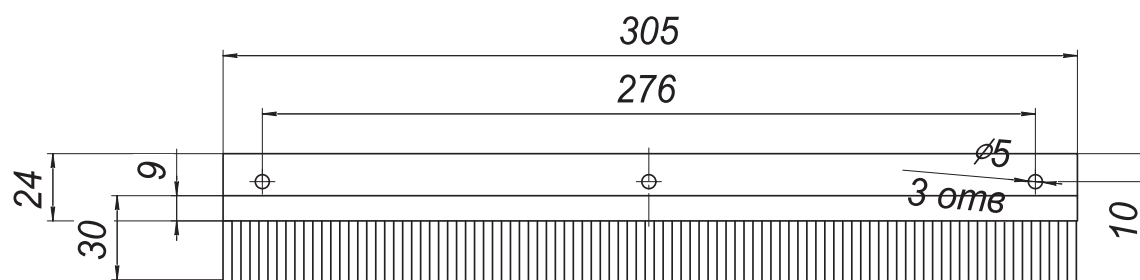

Щеточный ввод обеспечивает защиту шкафа от пыли.

Базовая комплектация

Щеточный ввод — 2 шт.

(Крепеж для щеточного ввода идёт в комплекте со шкафами)

TLK-BRSH
Щеточный ввод для напольных шкафов, уп-ка 2шт

Таблица заказа щеточного ввода

Артикул	Объём в упаковке, м ³	Масса, кг
TLK-BRSH	0,000528	0,2